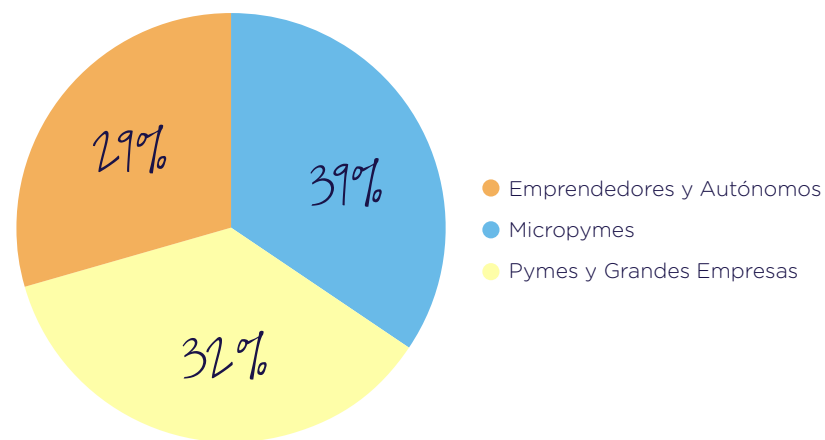

Barclaycard Center Madrid

CONTENIDOS ÚNICOS

300 speakers / 10 salas

EXPOSICIÓN

Más de 5.000 m²

EXPOSITORES

Más de 75

PERFIL VISITANTES SME2016

En la pasada edición, recibimos a un 81% de visitantes de la Comunidad de Madrid y un 19% del resto de Comunidades Autónomas.

+ DE 200 CLIENTES...

Institucional

Financiación

Servicios y Gestión

PARTICIPARON EN EDICIONES ANTERIORES...